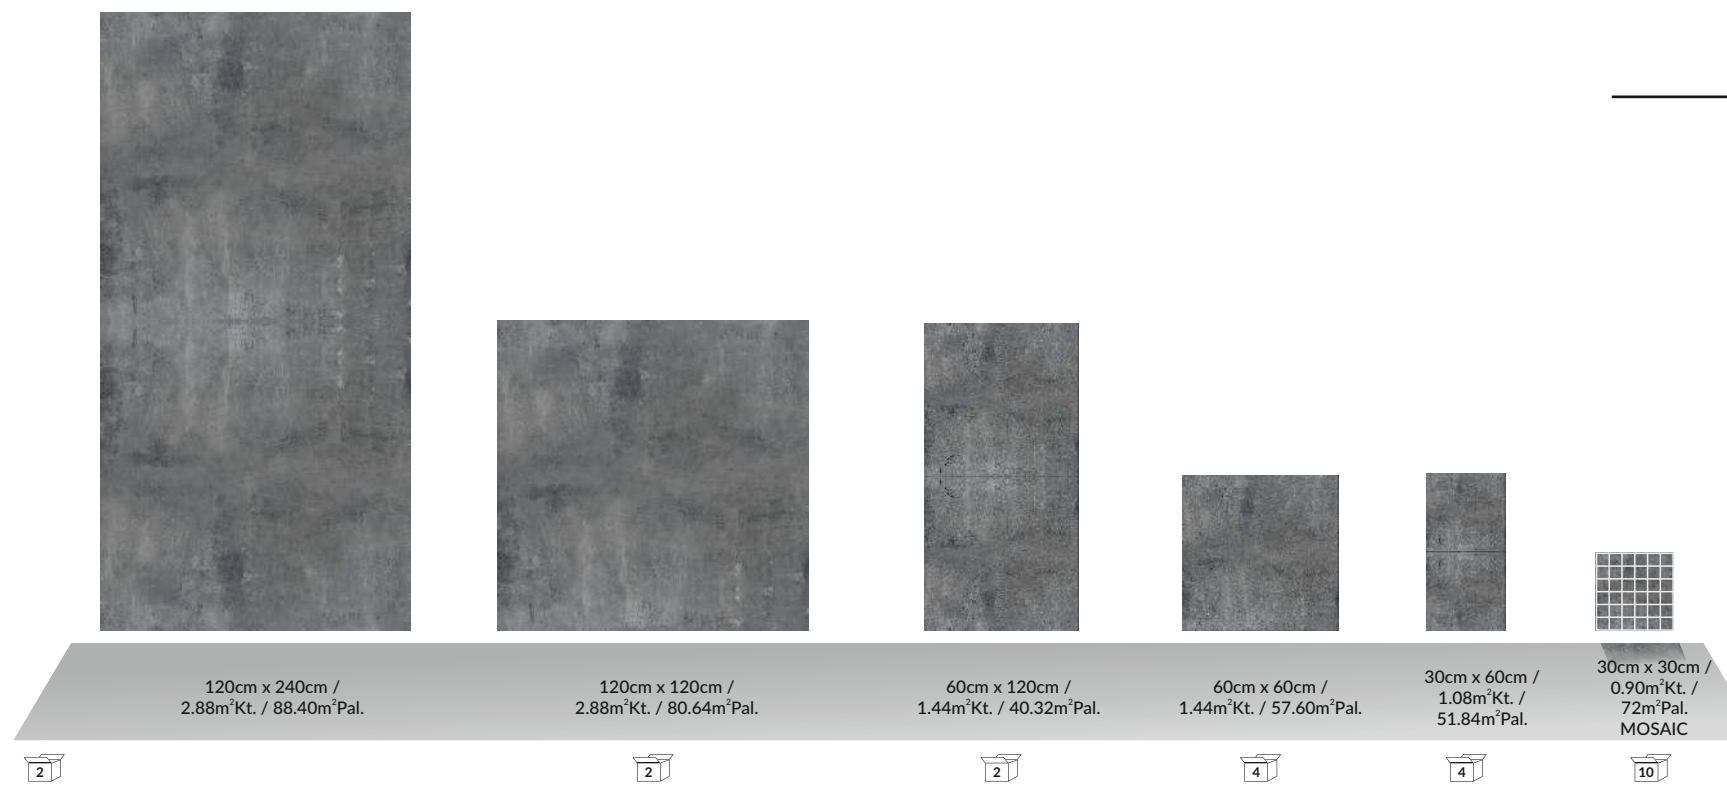

Dun Kel Grau