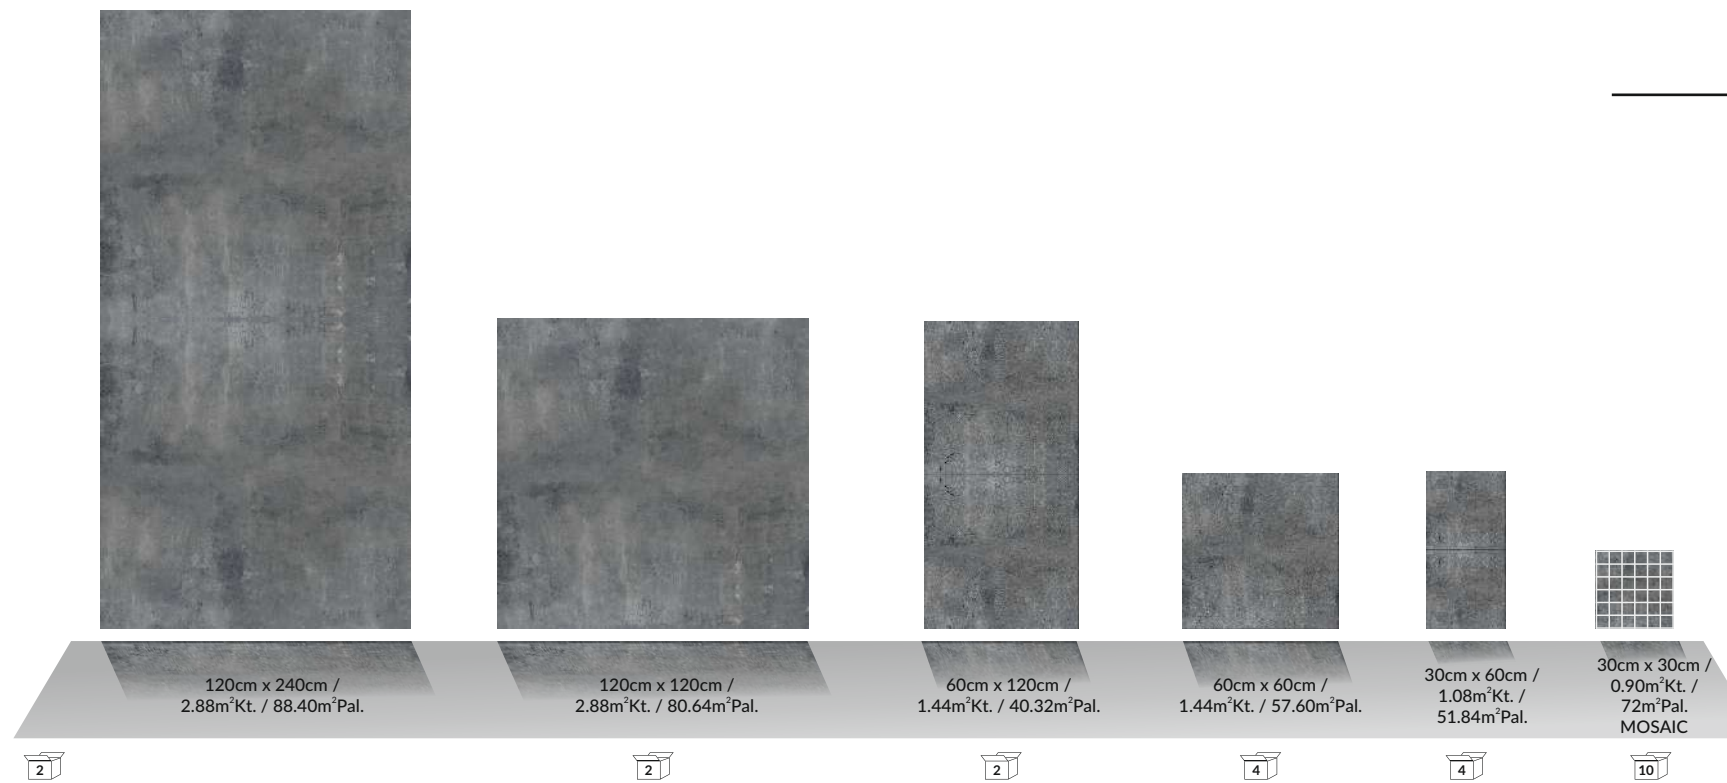

TRIBECA_LAPPATO

Dun Kel Grau

HELL GRAU

TRIBECA_POLISHED

Hell Grau

120cm x 240cm /
2.88m²Kt. / 88.40m²Pal.

120cm x 120cm /
2.88m²Kt. / 80.64m²Pal.

60cm x 120cm /
1.44m²Kt. / 40.32m²Pal.